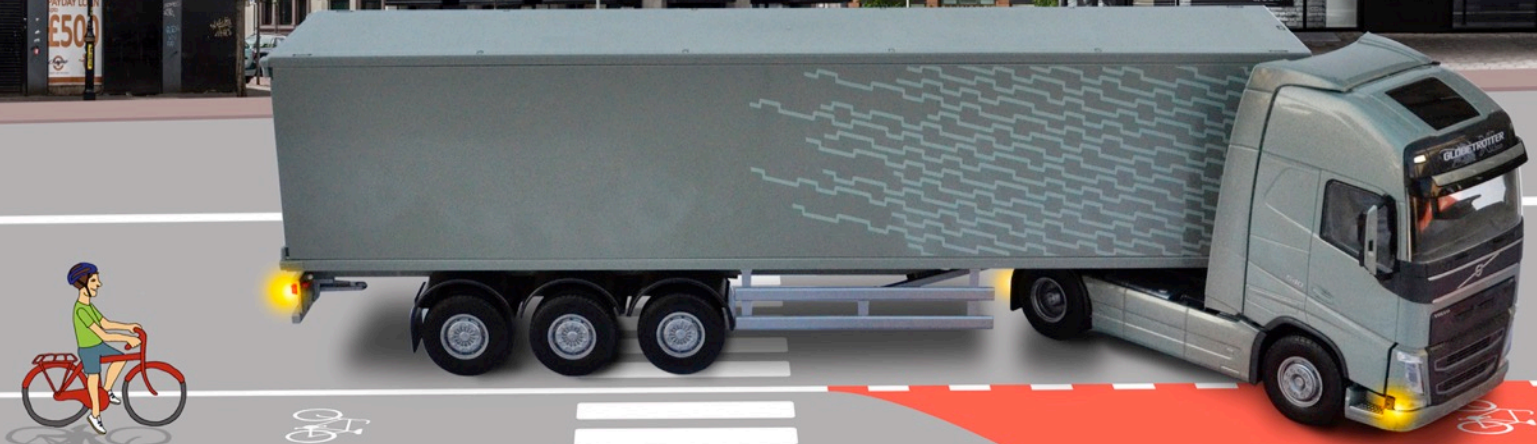

PYSÄHDY, KATSO, VILKUTA

**VOLVO**

**PYSÄHDY KATSO VILKUTA**

VOLVO

EFE 08

ZOOLOGICAL  
9 36

IRON MAIDEN  
TESTAMENT  
CORROSION  
OF CONFORMITY  
TUESDAY - JUNE 30  
LA EXPO AMPHITHEATRE - 7PM

IRON MAIDEN  
VAN HALEN  
MOTORHEAD