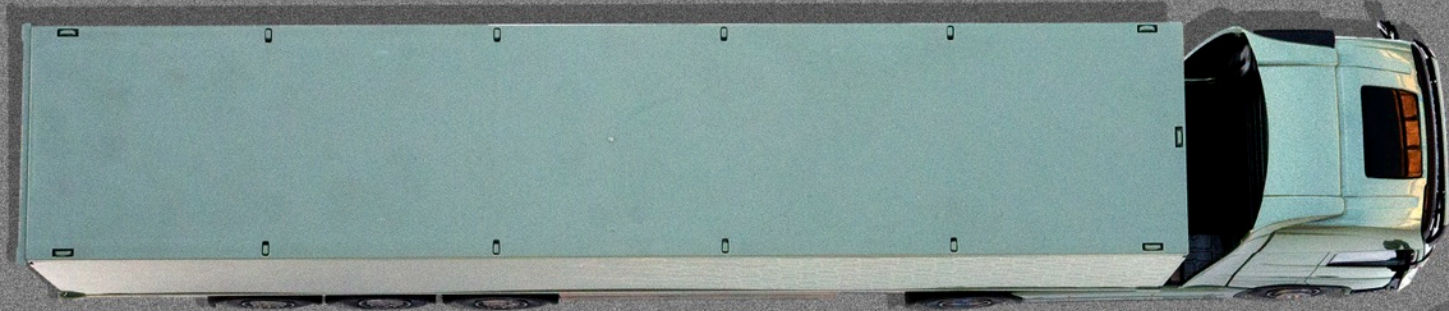

PYSÄHDY, KATSO, VILKUTA

**VOLVO**

**PYSÄHDY KATSO VILKUTA**

VOLVO

EFE 08

ZOOLOGICAL  
9 36

IRON MAIDEN  
TESTAMENT  
CORROSION  
OF CONFORMITY  
TUESDAY - JUNE 30  
LA EXPO AMPHITHEATRE - 7PM

IRON MAIDEN  
VAN HALEN  
MOTORHEAD